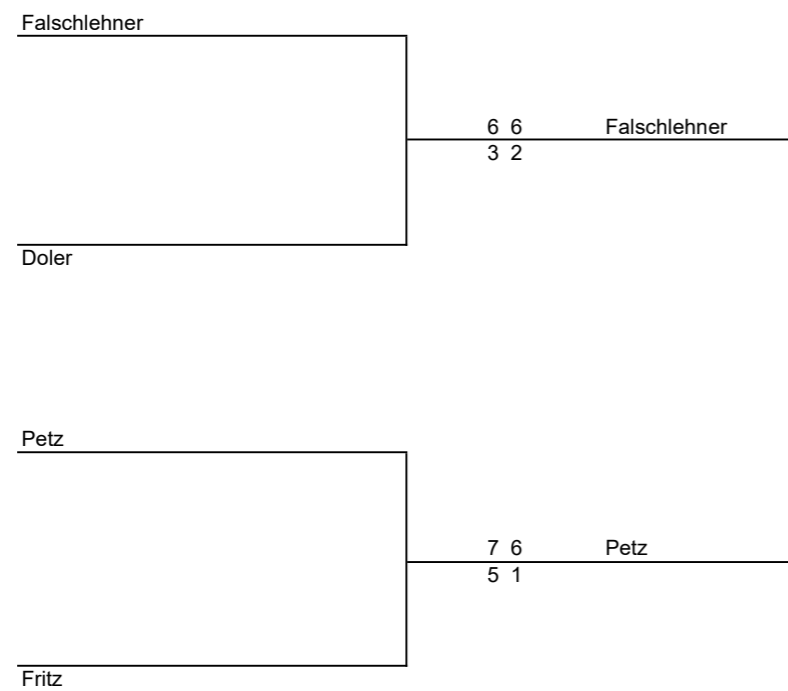

Gruppe A

	Falschlehner	Boden	Hammer	Hasler
Falschlehner		6/3 15/15 w.o.	6/0 6/1	w.o.
Boden	w.o. 3/6 15/15		6/2 6/3	6/2 6/1
Hammer	0/6 1/6	2/6 3/6		6/2 6/1
Hasler	w.o.	2/6 1/6	2/6 1/6	

Gruppe B

	Petz	Schlager	Halbrainer	Köck
Petz		6/1 6/2	6/3 6/3	6/2 6/1
Schlager	1/6 2/6		2/6 2/6	4/6 6/4 7/5
Halbrainer	3/6 3/6	6/2 6/2		w.o.
Köck	2/6 1/6	6/4 4/6 5/7	w.o.	

Gruppe C

	Fritz	Kohlweg	Wenninger	Pail
Fritz		6/1 6/4	6/0 6/2	w.o.
Kohlweg	1/6 4/6		w.o.	w.o.
Wenninger	0/6 2/6	w.o.		w.o.
Pail	w.o.	w.o.	w.o.	

Gruppe D

	Doler	Horn	Noiel	Leitner
Doler		6/1 6/1	6/1 6/2	7/5 7/6
Horn	1/6 1/6		w.o.	1/6 1/6
Noiel	1/6 2/6	w.o.		w.o.
Leitner	5/7 6/7	6/1 6/1	w.o.	

Termine:
Gruppenspiele bis 15.06.2024
Halbfinale bis 31.07.2024

Setzliste

- 1) Falschlehner
- 2) Petz
- 3) Fritz
- 4) Doler

Platzierungen

- 1) Falschlehner
- 2) Petz
- 3) Fritz

Spiel um Platz 3: